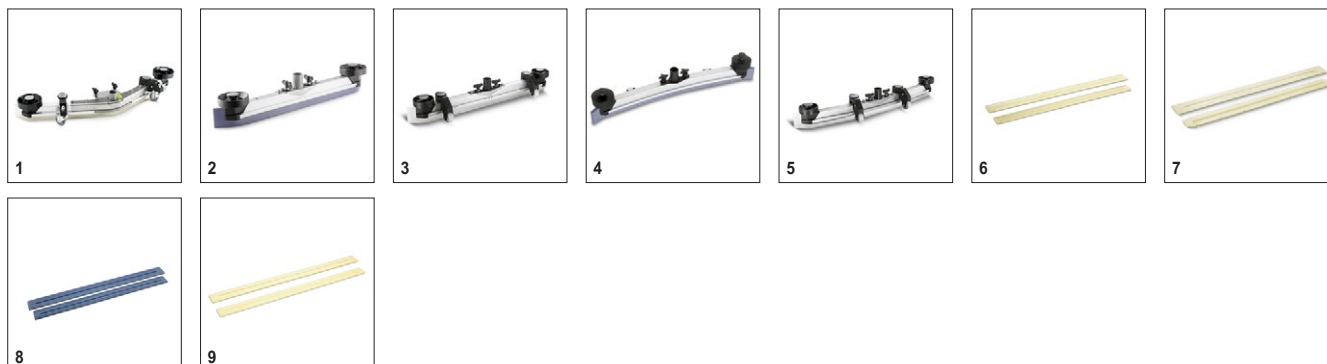

Аксессуары для BD 43/25 C Вр Pack 1.515-403.0

KÄRCHER

		Артикул	Длина	Цвет			Описание	
Всасывающая балка в сборе								
Всасывающая балка	1	4.777-079.0	900 мм	прозрачный	1 шт.			☐
	2	4.777-406.0	850 мм	синий	1 шт.			☐
	3	4.777-401.0	850 мм	прозрачный	1 шт.		Прямая всасывающая балка, с опорными роликами. С маслостойкими уплотнительными полосами из прозрачного полиуретана. 850 мм	☐
	4	4.777-416.0	850 мм	синий	1 шт.		Изогнутая всасывающая балка, без опорных роликов. С уплотнительными полосами из мягкого натурального каучука. 850 мм	☐
	5	4.777-411.0	850 мм	прозрачный	1 шт.		Изогнутая всасывающая балка, с опорными роликами. С маслостойкими уплотнительными полосами из прозрачного полиуретана. 850 мм	☐
Уплотнительные полосы для всасывающих балок								
Резинки для всасывающей балки	6	6.273-207.0	890 мм	прозрачный	2 teilig		Стандартная, с прорезями, маслостойкая, 890 мм, прозрачная. 2 шт.	☐
	7	6.273-229.0	890 мм	прозрачный	2 teilig		Уплотнительные полосы для всасывающих балок, 890 мм, прозрачные, 2 шт. С прорезями, маслостойкие, для чувствительных напольных покрытий.	☐
	8	6.273-213.0	890 мм	синий	2 teilig		Стандартная, с прорезями, из натурального каучука, 890 мм, синяя. 2 шт.	☐
	9	6.273-290.0	890 мм	прозрачный	2 teilig		Без прорезей, маслостойкие, для грубых напольных покрытий.	☐

■ Включено в комплект поставки   □ Доступные аксессуары