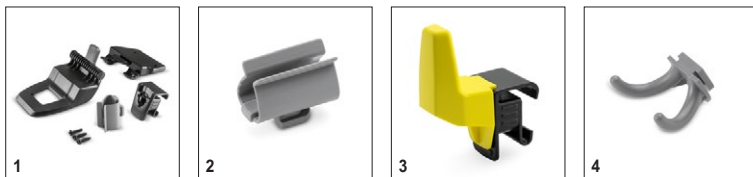

Аксессуары для BD 43/25 C Вр Pack 1.515-403.0

KÄRCHER

		Артикул	Длина	Цвет				Описание	
Аксессуары Home Base									
Держатель для швабры комплектный	1	9.753-023.0			1 шт.				☐
Держатель рукоятки серый	2	6.980-078.0			1 шт.				☐
	3	4.070-075.0			1 шт.				☐
Двойной крюк В 40	4	6.980-077.0			1 шт.				☐
Другое									
МК ecolzero	5	5.388-133.0			1 шт.				☐

■ Включено в комплект поставки   □ Доступные аксессуары